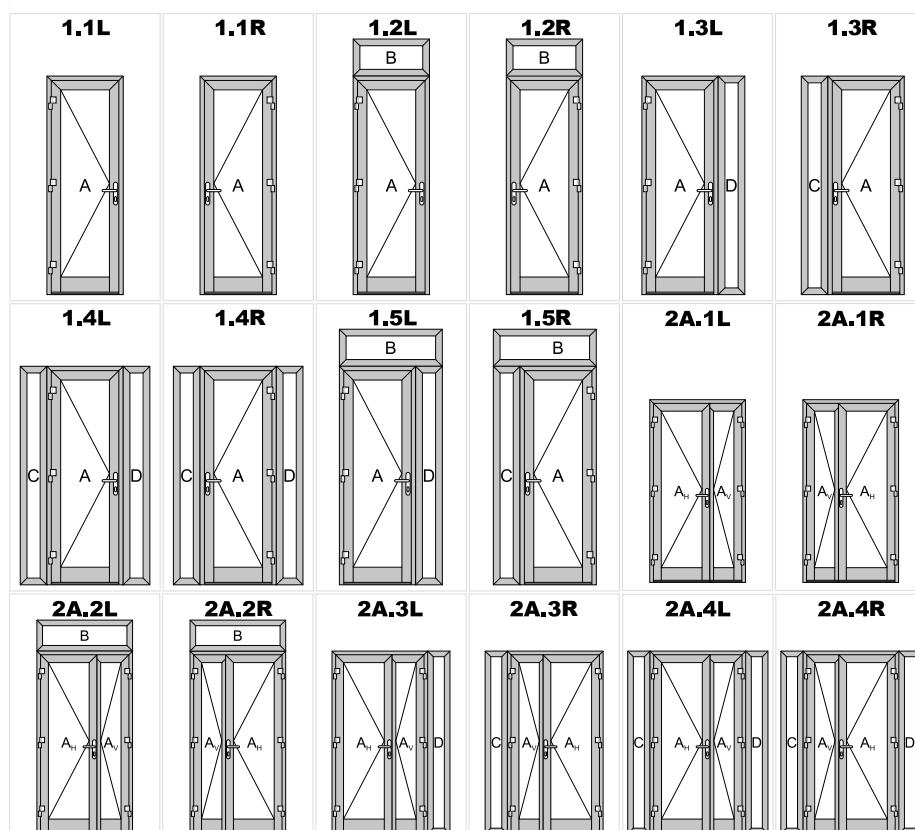

Technické údaje

- ┘ Výplně křídla 40 mm, 48 mm
- ┘ Materiály: sklo, HPL, ALU
- ┘ Koeficient prostupu tepla celého výrobku až 0,59 W (m²K)

Tepelně-izolační vlastnosti

- ┘ Přerušení tepelného mostu rámu křídla i zárubně vícekomorovým systémem
- ┘ Vyplnění komory přerušení tepelného mostu v rámu křídla i zárubně termoizolačními vložkami
- ┘ Těsnění ve funkční spáře na rámu i křídle
- ┘ Hliníkový práh s přerušným tepelným mostem

Záruční doby

- ┘ **Standardní záruka 2 roky** na mechanické části dveří a příslušenství (klika, koule, madlo, zámek, cylindrická vložka, panty, aj), sklo a CREATIVE
- ┘ **Rozšířená záruka 5 let** na rámy dveří, zárubní, bočních fixních dílů i nadsvětlíku a výplně dveří HPL a ALU

PŘÍKLADY MOŽNÉHO PROVEDENÍ DVEŘNÍCH SESTAV S FIXNÍMI DÍLY: